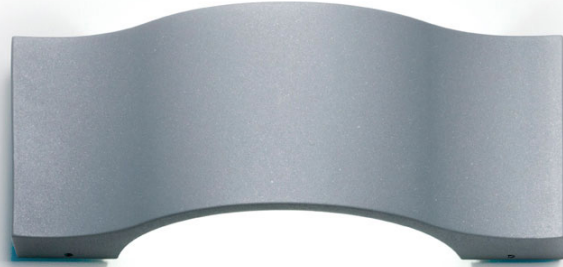

FLAG

VIDA ÚTIL 30.000 Hrs.

APLIQUE PARED

CREE

EXTERIOR

CRI >=85

DESCRIPCIÓN

TIPO DE LUMINARIA: Aplique de pared exterior

SISTEMA ÓPTICO: Acrílico satinado

DISTRIBUCIÓN DE LUZ: Indirecta - Simétrica

MATERIALES: Cuerpo de aluminio inyectado

TRATAMIENTO DE SUPERFICIE: Pintura en polvo poliéster

FUENTE DE LED: Interna Incorporada

3000

COLORES

GR

LED INSIDE

LED

DIMENSIONES